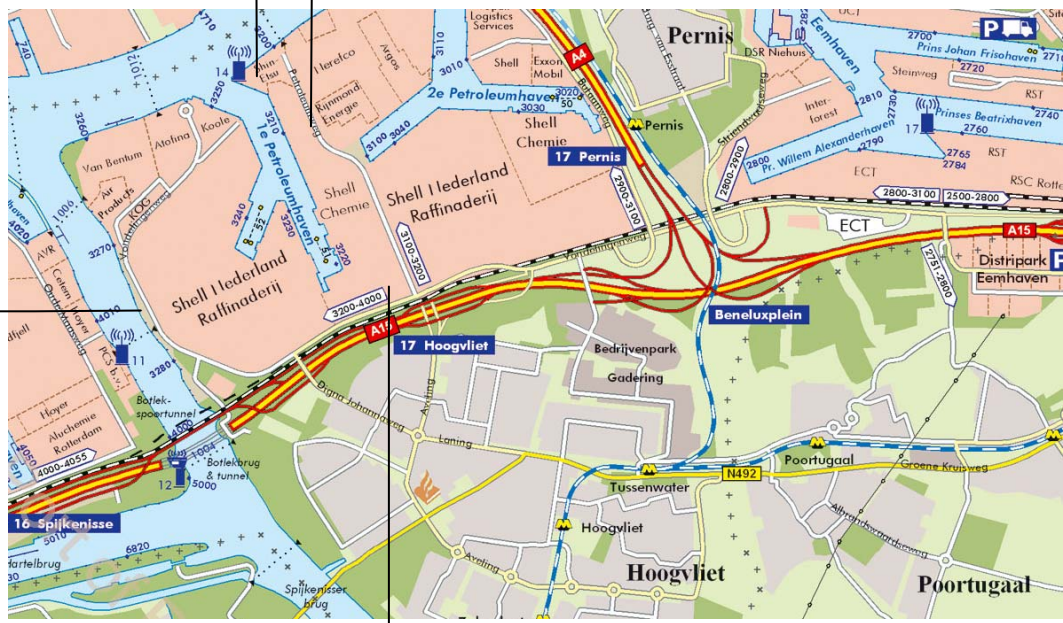

Shin-Etsu

Poort 7
Havennr 3150

Pasadminstratie
Havennr. 3244

Shell hoofdkantoor
Haven nr. 3220